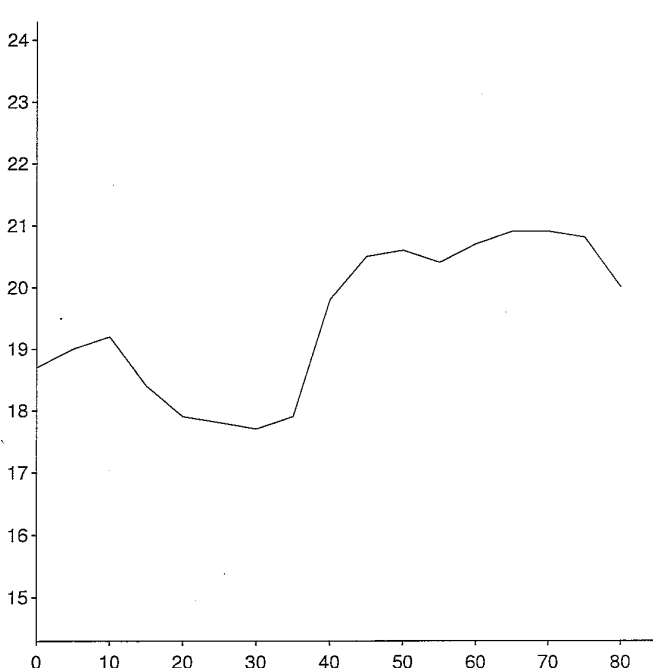

EID : Winter's A
EarTag : Manila
Micron : 19.9 mic
SD : 5.1 mic
CVD : 25.4 %
CEM : 10.0 mic
<15 : 13.3 %
CF : 96.3 %
SF : 20.2 mic
CRV : 46.1 Dg/mm
SDC : 35.9 Dg/mm
Notes : V

Staple Len : 80.0 mm
Min Mic : 18.7 mic
Max Mic : 23.0 mic
SD Along : 1.20 mic