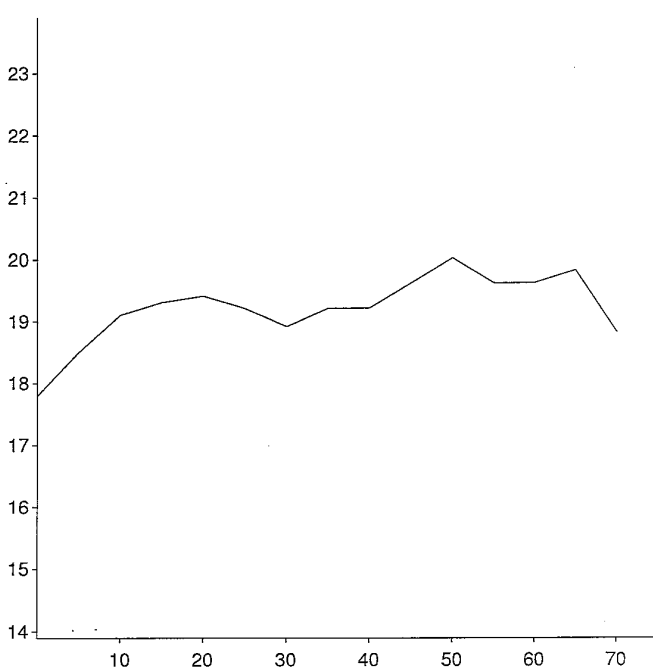

OFDA 2000 REPORT : SORTED BY EID/TAG  
 Samples 02/05/2019 (Trim High On) (153Records)

EID : Winter's A  
 EarTag : Manila  
 Micron : 18.9 mic  
 SD : 4.3 mic  
 CVD : 22.5 %  
 CEM : 9.1 mic  
 <15 : 12.8 %  
 CF : 98.9 %  
 SF : 18.7 mic  
 CRV : 45.1 Dg/mm  
 SDC : 38.7 Dg/mm  
 Notes : M

Staple Len : 75.0 mm  
 Min Mic : 17.8 mic  
 Max Mic : 20.0 mic  
 SD Along : 0.60 mic

OFDA 2000 REPORT : SORTED BY EID/TAG  
 Samples 02/05/2019 (Trim High On) (153Records)

EID : Winter's A  
 EarTag : Manila  
 Micron : 19.2 mic  
 SD : 4.4 mic  
 CVD : 22.8 %  
 CEM : 8.7 mic  
 <15 : 11.5 %  
 CF : 98.1 %  
 SF : 19.0 mic  
 CRV : 48.3 Dg/mm  
 SDC : 42.7 Dg/mm  
 Notes : H