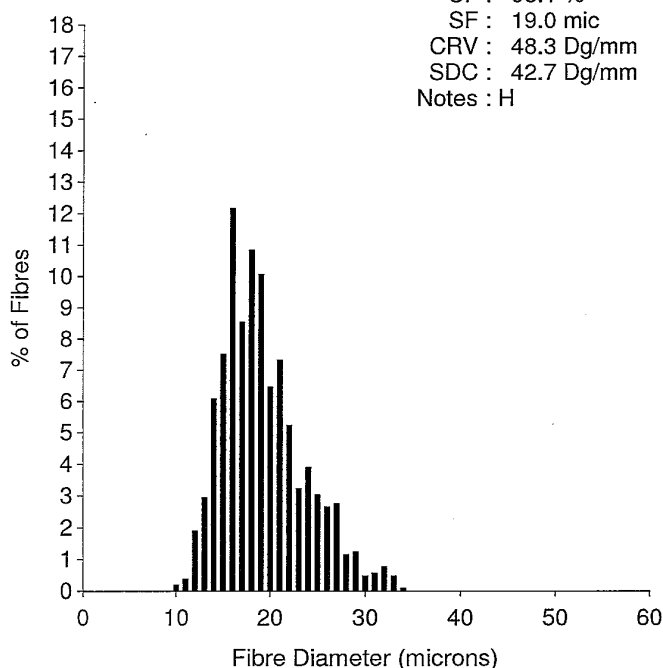

OFDA 2000 REPORT : SORTED BY EID/TAG  
 Samples 02/05/2019 (Trim High On) (153Records)

EID : Winter's A  
 EarTag : Manila  
 Micron : 18.9 mic  
 SD : 4.3 mic  
 CVD : 22.5 %  
 CEM : 9.1 mic  
 <15 : 12.8 %  
 CF : 98.9 %  
 SF : 18.7 mic  
 CRV : 45.1 Dg/mm  
 SDC : 38.7 Dg/mm  
 Notes : M

Staple Len : 75.0 mm  
 Min Mic : 17.8 mic  
 Max Mic : 20.0 mic  
 SD Along : 0.60 mic

OFDA 2000 REPORT : SORTED BY EID/TAG  
 Samples 02/05/2019 (Trim High On) (153Records)

EID : Winter's A  
 EarTag : Manila  
 Micron : 19.2 mic  
 SD : 4.4 mic  
 CVD : 22.8 %  
 CEM : 8.7 mic  
 <15 : 11.5 %  
 CF : 98.1 %  
 SF : 19.0 mic  
 CRV : 48.3 Dg/mm  
 SDC : 42.7 Dg/mm  
 Notes : H

Staple Len : 85.0 mm  
 Min Mic : 17.7 mic  
 Max Mic : 20.9 mic  
 SD Along : 1.20 mic

EID : Winter's A  
 EarTag : Manila  
 Micron : 19.9 mic  
 SD : 5.1 mic  
 CVD : 25.4 %  
 CEM : 10.0 mic  
 <15 : 13.3 %  
 CF : 96.3 %  
 SF : 20.2 mic  
 CRV : 46.1 Dg/mm  
 SDC : 35.9 Dg/mm  
 Notes : V

Staple Len : 80.0 mm  
 Min Mic : 18.7 mic  
 Max Mic : 23.0 mic  
 SD Along : 1.20 mic