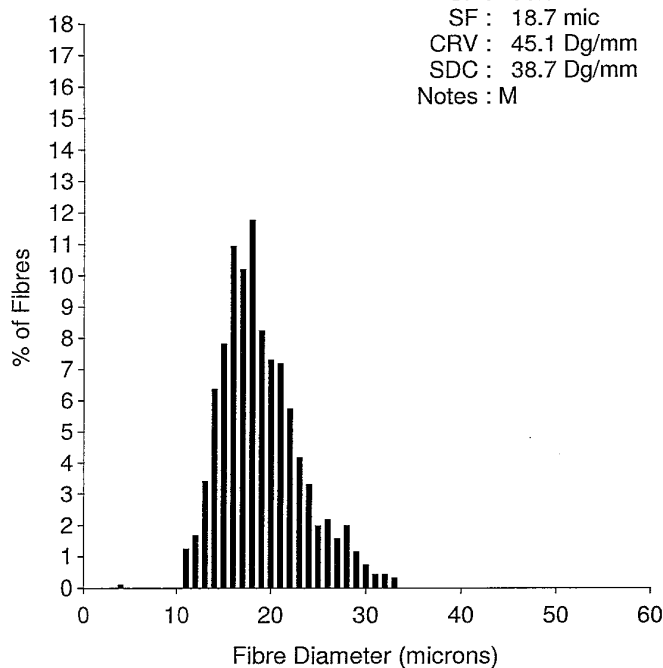

OFDA 2000 REPORT : SORTED BY EID/TAG  
 Samples 02/05/2019 (Trim High On) (153Records)

EID : Winter's A  
 EarTag : Manila  
 Micron : 18.9 mic  
 SD : 4.3 mic  
 CVD : 22.5 %  
 CEM : 9.1 mic  
 <15 : 12.8 %  
 CF : 98.9 %  
 SF : 18.7 mic  
 CRV : 45.1 Dg/mm  
 SDC : 38.7 Dg/mm  
 Notes : M

Staple Len : 75.0 mm  
 Min Mic : 17.8 mic  
 Max Mic : 20.0 mic  
 SD Along : 0.60 mic

OFDA 2000 REPORT : SORTED BY EID/TAG  
 Samples 02/05/2019 (Trim High On) (153Records)

EID : Winter's A  
 EarTag : Manila  
 Micron : 19.2 mic  
 SD : 4.4 mic  
 CVD : 22.8 %  
 CEM : 8.7 mic  
 <15 : 11.5 %  
 CF : 98.1 %  
 SF : 19.0 mic  
 CRV : 48.3 Dg/mm  
 SDC : 42.7 Dg/mm  
 Notes : H

Staple Len : 85.0 mm  
 Min Mic : 17.7 mic  
 Max Mic : 20.9 mic  
 SD Along : 1.20 mic

EID : Winter's A  
 EarTag : Manila  
 Micron : 19.9 mic  
 SD : 5.1 mic  
 CVD : 25.4 %  
 CEM : 10.0 mic  
 <15 : 13.3 %  
 CF : 96.3 %  
 SF : 20.2 mic  
 CRV : 46.1 Dg/mm  
 SDC : 35.9 Dg/mm  
 Notes : V

Staple Len : 80.0 mm  
 Min Mic : 18.7 mic  
 Max Mic : 23.0 mic  
 SD Along : 1.20 mic